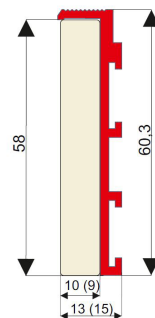

Skryté zárubně DURUS 45

pro dveře jednokřídle	výška průchodu 1970 - 2300 mm
šířka / výška	CENA v Kč bez DPH
600 - 900 / 1970 - 2300	8 200 Kč

příslušenství a příplatky pro skryté zárubně DURUS 45:

cena za skryté závěsy Anselmi 505 pro dřevěná křídla:

jmenovitá výška zárubně 1970 - 2100 mm 2ks 1.500,-
2101 - 2300 mm 3ks 2.250,-
seřiditelný magnetický protiplech AluTop 1ks 320,-
šířkový i výškový mezírozměr skryté zárubně bez příplatku

povrchová úprava zárubně práškovým lakováním (komaxit) barevná škála dle RAL 1ks 1.200,-
cena šířky zárubně 1000 mm příplatek 10% k ceníkové ceně
cena dvoukřídlových zárubní = příplatek k ceně jednokřídlových 55%
pro výšku průchodu vyšší než 2300 mm jsou určeny zárubně FORTIUS 52

V ceně zárubní je již zahrnuto:

kvalitní silikonové těsnění ve volitelné barvě bílá, šedá, černá
hliníková kotva pro stabilní a pevné uchycení zárubně do stavebního otvoru
montážní rozpěry vč. spojovacího materiálu
zárubně jsou na pohledové ploše oplepeny kvalitní krycí páskou chránící zárubeň po dobu omítání nebo sádkartonářského tmelení

skrytá soklová lišta LINUS 13 a 15 - varianta zdivo/SDK

délka lišty 2400 mm, cena bez DPH, neobsahuje truhlářský řešenou vkladku

220,- Kč/bm

frézovaná koncovka soklové lišty LINUS 13 a 15 - varianta zdivo/SDK

pravá a levá strana, délka koncovky 400 mm (pro skryté zárubně DORSIS a pouzdra EASY)

220,- Kč/ks

veškeré ceny jsou uvedeny v Kč bez DPH