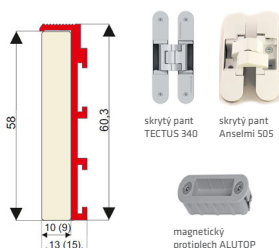

dle individuální kalkulace
6.900,-
1.500,-
7.300,-
5.950,-
900,-
2.600,-
příplatek 10% k ceníkové ceně
= dvojnásobek jednokřídlových dveří

Skryté zárubně FORTIUS 52

pro dveře jednokřídlové	výška průchodu 1970 - 2700 mm
šířka / výška	CENA v Kč bez DPH
600 - 900 / 1970 - 2300	9 200 Kč
600 - 900 / 2301 - 2700	11 500 Kč

V ceně zárubně je již zahrnuto:

kvalitní silikonové těsnění ve volitelné barvě bílá, šedá, černá
hliníková kotva pro stabilní a pevné uchycení zárubně do stavebního otvoru
montážní rozpěry vč. spojovacího materiálu
zárubně jsou na pohledové ploše oplepeny kvalitní krycí páskou chránící zárubně po dobu omítání nebo sádrokartonářského tmelení

skrytá soklová lišta LINUS 13 a 15 - varianta zdívo/SDK 220,- Kč/bm
délka lišty 2400 mm, cena bez DPH, neobsahuje truhlářský řešení vkladku
frézovaná koncovka soklové lišty LINUS 13 a 15 - varianta zdívo/SDK 220,- Kč/ks
pravá a levá strana, délka koncovky 400 mm (pro skryté zárubně DORSIS a pouzdra EASY)

veškeré ceny jsou uvedeny v Kč bez DPH

příslušenství a příplatky

pro skryté zárubně FORTIUS 52:

cena za skryté závěsy Anselmi 506 pro dřevěná křídla:

jmenovitá výška zárubně 1970 - 2100 mm 2ks 1.700,-
2101 - 2300 mm 3ks 2.550,-
2301 - 2700 mm 4ks 3.400,-

cena za skryté závěsy TECTUS 340 pro dřevěná křídla:

jmenovitá výška zárubně 1970 - 2200 mm 2ks 2.300,-
2201 - 2400 mm 3ks 3.450,-
2401 - 2700 mm 4ks 4.600,-

seřiditelný magnetický protiplech AluTop 1ks 320,-
šířkový i výškový meziorozměr skryté zárubně bez příplatku

cena za sadu závěsů pro celoskleněná křídla:

jmenovitá výška zárubně 1970 - 2300 mm 2ks 4.000,-
jmenovitá výška zárubně 2301 - 2700 mm 3ks 6.000,-

povrchová úprava zárubně práškovým lakováním 1ks 1.200,-
(komaxit) barevná škála dle RAL

příprava v zárubni pro skrytý samozavírač, kabelovou průchodku 1.200,-
= příplatek k ceně 10%

cena za průchod zárubni 1000 mm = příplatek k ceně 10%
cena dvoukřídlových zárubní = příplatek k ceně jednokřídlových 55%

nadstandardní výška zárubně 2701 - 3500 mm cena na vyžádání
cena zárubně bez horního nadpraží = ceně zárubně s horním nadpražím