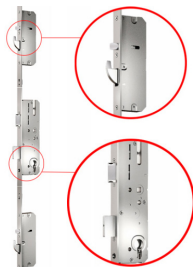

Dveře FORTIUS SAFETY RC2 do skrytých zárubní FORTIUS SAFETY

dveře plné hladké FORTIUS SAFETY RC2		výška průchodu 1970 - 2600 mm	
šířka / výška	CENA v Kč bez DPH ODSTÍNY RAL	CENA v Kč bez DPH DÝHA standard	CENA v Kč bez DPH CPL LAMINÁT
600 - 900 / 1970 - 2100	32 600 Kč	35 600 Kč	29 700 Kč
600 - 900 / 2101 - 2300	35 700 Kč	39 100 Kč	32 300 Kč
600 - 900 / 2301 - 2600	40 400 Kč	44 900 Kč	36 000 Kč

v ceně dveří FORTIUS SAFETY RC2 je již zahrnuto:

vícebodový zámek KfV AS 2750 - při zamknutí zajistí křídlo v 6 bodech bezpečnostní trny proti vysazení křídla ze zárubně
za mezírozměry šířky a výšky dveřního křídla není účtován žádný příplatek
v případě požadavku na požární odolnost dveří jsou součástí dveří potřebné doplňky

poznámky k ceníku dveří:

CPL lamináty EGGGER: výběr ze 17 dekorů
HPL lamináty: cena dle individuální kalkulace
dýhy Standard: dub, dub bělený, dub mořený, třešeň americká, buk, javor
dýhy Premium a exotické dýhy: cena dle individuální kalkulace
Maximální možná výška dveří bez nastavení pláště:
CPL laminát (bílá, šedá) - 2250 mm; ostatní CPL laminát - 2050 mm; dveře lakované v odstínu RAL - 2750 mm; dýha
dveře dostupné až do výšky 2900 mm - cena na vyžádání

příplatky ke dveřím FORTIUS SAFETY RC2:

výsuvný padací práh instalovaný do dveřního křídla	1.500,-
skrytý samozavírač Abloy DC 840 instalovaný do dveřního křídla	7.300,-
elektromechanický vícebodový zámek Abloy EL 566 instalovaný do dveřního křídla vč. děleného čtyřhranu a rozpojitelné průchodky s kabelem (zámek KfV AS 2750 odpočten z ceny)	20.500,-
cena dveří o šířce 1000 mm	příplatek 10% k ceníkové ceně
bezpečnostní dveře s požární odolností EI/EW30 DP3	1.400,-
zvýšený akustický útlum požárního křídla Rw 33 dB (příplatek je vč. výsuvného padacího prahu instalovaného do křídla)	3.500,-